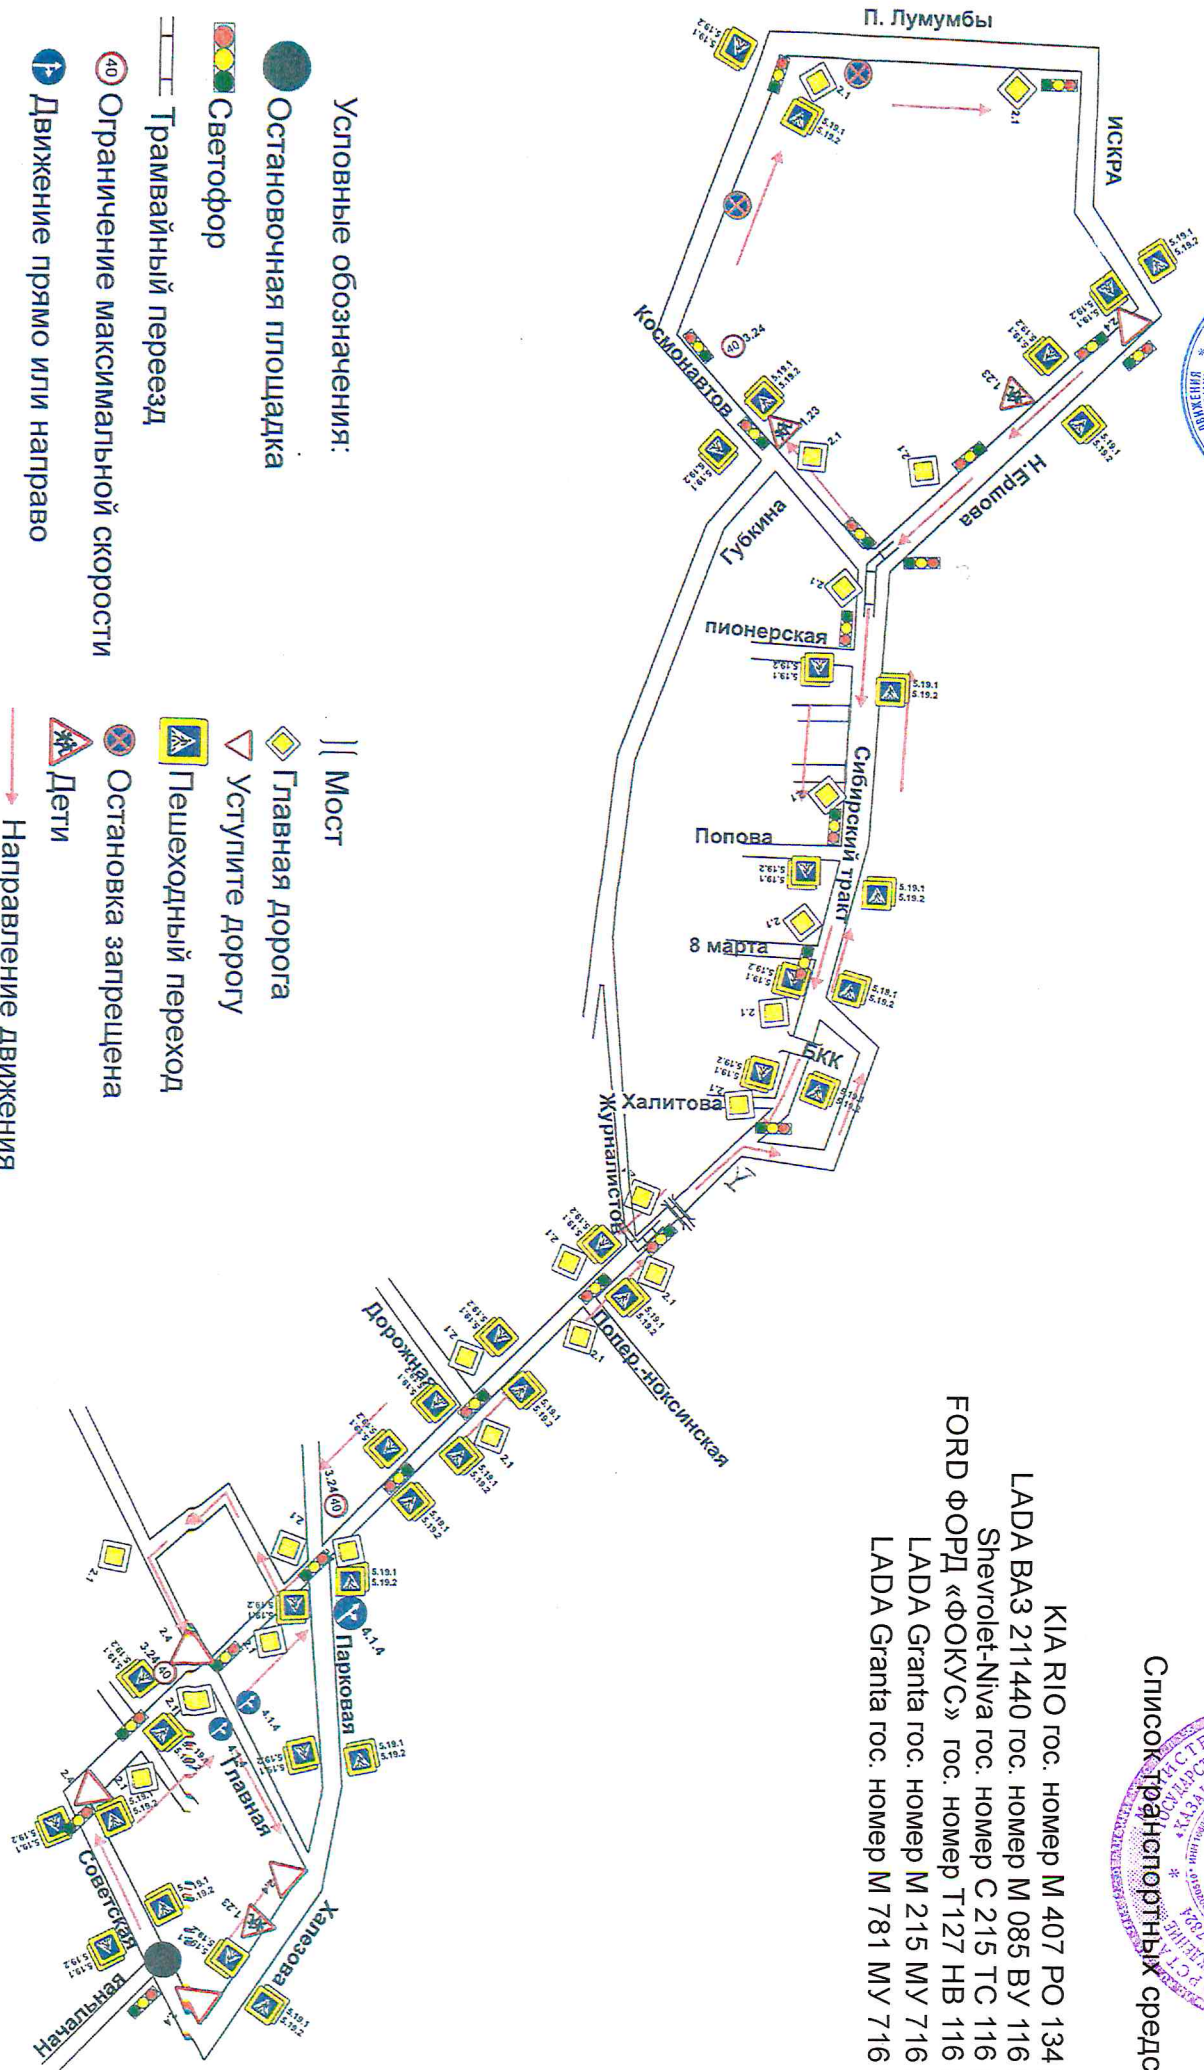

Начальник ЭО ГИБДД УМВД
 Росии по г.Казани полковник полиции
 И.Н.Сабиров.
 Период действия «08» 2024г.
 До «07» 2023г.

Схема учебного маршрута 1

Для обучения курсантов по категории В,
 с указанием опасных участков местности
 и дорожных сооружений, ГАПОУ КСК

Условные обозначения:

- Остановочная площадка
- 🚦 Светофор
- 🚶 Трамвайный переход
- ⊘ Ограничение максимальной скорости
- ➡ Движение прямо или направо

|| Мост

- 📍 Главная дорога
- ⚠ Уступите дорогу
- 🚶 Пешеходный переход
- ⊘ Остановка запрещена
- ⚠ Дети
- ➡ Направление движения

Список транспортных средств:

- KIA RIO гос. номер М 407 РО 134 rus
- LADA VA3 211440 гос. номер М 085 ВУ 116 rus
- Shevrolet-Niva гос. номер С 215 ТС 116 rus
- FORД FORD «ФОРДС» гос. номер Т127 НВ 116 rus
- LADA Granta гос. номер М 215 МУ 716 rus
- LADA Granta гос. номер М 781 МУ 716 rus

Условные обозначения:

- Остановочная площадка
- Светофор
- Мост
- Трамвайный переезд
- ⓪ Ограничение максимальной скорости
- ⚡ Главная дорога
- ⚠ Уступите дорогу
- ⚠ Пешеходный переход
- ⓧ Остановка запрещена
- ⚠ Дети
- ➡ Дорога с односторонним движением
- ➡ Направление движения