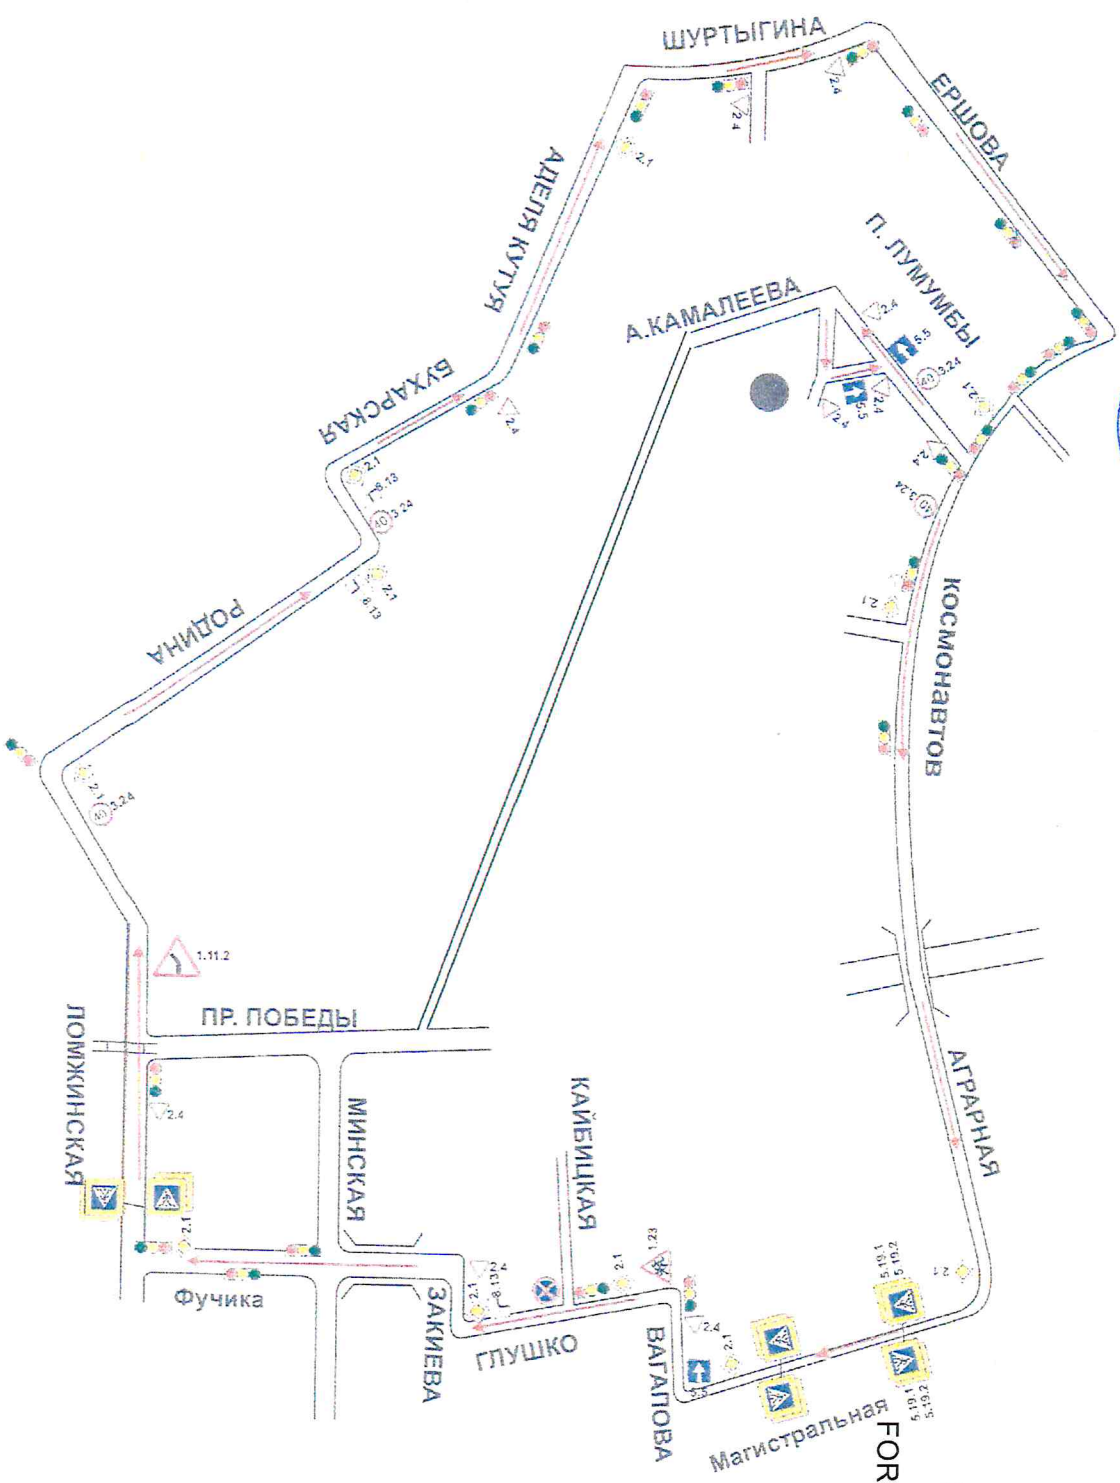

Схема учебного маршрута 2

для обучения курсантов по категории В,
с указанием опасных участков местности
и дорожных сооружений, ГАПОУ КСК